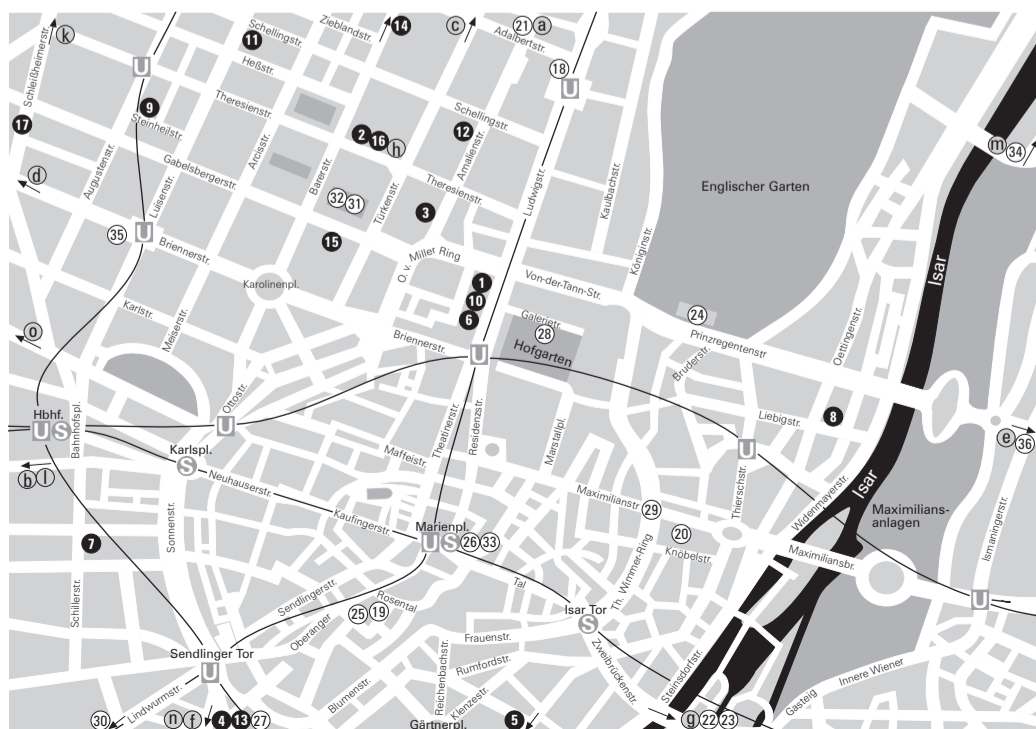

f5,6 Galerie für Fotografie
Ludwigstr. 7, 80539 München
T: 28 67 51 67 | Di-Fr 12-18h Sa 12-17h
www.f56.net

2 Barbara Gross Galerie
Theresienstr. 56, Hof 1, 80333 München
T: 29 62 72 | Di-Fr 11-18.30h Sa 11-16h
www.barbaragross.de

3 Françoise Heitsch
Amalienstr. 19, 80333 München
T: 48 12 00 | Di-Fr 14-19h Sa 12-16h
www.francoiseheitsch.de

4 Galerie Andreas Höhne
Am Glockenbach 6, 80469 München
T: 24 20 35 46 | Mi-Fr 14-18h Sa 12-15h
www.galerie-hoehne.de

5 Galerie Jahn Baaderstrasse Matthias Jahn
Baaderstr. 56b, 80469 München
T: 20 20 74 56 | Di-Fr 11-18h Sa 12-16h
www.matthiasjahn.net

6 Sabine Knust Galerie & Maximilianverlag
Ludwigstr. 7, 80539 München
T: 29 16 07 03 | Di-Fr 11-18h Sa 11-15h
www.sabineknust.com

7 Galerie Kullukcu
Schillerstr. 23, 80336 München
T: 51 30 28 66 | Mi-Fr 14-18h Sa 13-17h
www.kullukcu.de

8 Galerie Christine Mayer
Liebigstr. 39, 80538 München
T: 24 24 38 32 | Di-Fr 14-18h Sa 11-15h
www.galeriechristinemayer.de

9 Nusser & Baumgart
Steinheilstr. 10, 80333 München
T: 22 18 75 | Di-Fr 12-18h Sa 12-16h
www.nusserbaumgart.com

10 Tanja Pol Galerie
Ludwigstr. 7, 80539 München
T: 18 94 64 86 | Di-Fr 11-17h Sa 12-15h
www.tanjapol.com

11 Galerie Royal
Luisenstr. 66, 80798 München
T: 85 69 91 51
www.galerieroyal.de

12 Galerie Rüdiger Schöttle
Amalienstr. 41 Rgb, 80799 München
T: 33 36 86 | Di-Fr 11-18h Sa 12-16h
www.galerie-ruediger-schoettle.de

○ Projekte	● Galerien	○ Institutionen
a AdBK München	1 f5,6 Galerie für Fotografie	18 AkademieGalerie
b Diamantenladen	2 Barbara Gross Galerie	19 Artothek
c halle50	3 Françoise Heitsch	20 Galerie der Künstler
d Halle6	4 Galerie Andreas Höhne	21 Gartenhaus der Kunst
e HeadEgg Der Raum.	5 Galerie Jahn Baaderstrasse	22 lothringer13_halle
f Das KloHäuschen	6 Sabine Knust Galerie	23 lothringer13/laden
g kp-projects	7 Galerie Kullukcu	24 Haus der Kunst
h KNUST X KUNZ +	8 Galerie Christine Mayer	25 Jüdisches Museum München
k O`Connolly`S Projektraum	9 Nusser & Baumgart	26 Kunstarkaden im Kulturreferat
l Raum 58	10 Tanja Pol Galerie	27 kunstraum muenchen
m STATION FOE 156	11 Galerie Royal	28 Kunstverein München
n TANZSCHULEPROJECTS	12 Galerie Rüdiger Schöttle	29 MaximiliansForum_
o VORSCHAU	13 Galerie Seiler	30 PLATFORM3
	14 steinle contemporary	31 Die Neue Sammlung
	15 GALERIE VAN DE LOO PROJEKTE	32 Pinakothek der Moderne
	16 galerie JO VAN DE LOO	33 Rathausgalerie München
	17 Stephanie Bender - Wandergalerie	34 Sammlung Goetz
		35 Kunstbau
		36 Museum Villa Stuck